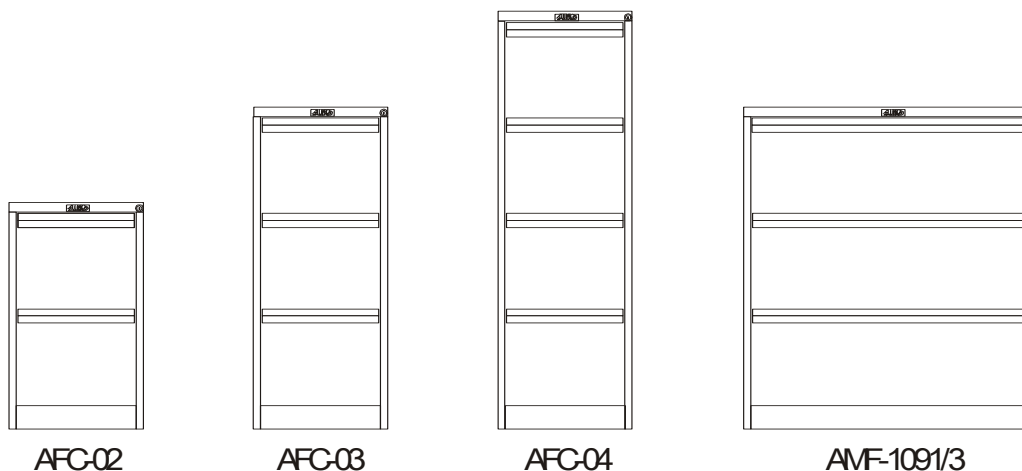

Альфа-Техника

ОФИСНАЯ МЕТАЛЛИЧЕСКАЯ МЕБЕЛЬ, ПРОИЗВОДСТВО - РОССИЯ

Материал – высокопрочная легированная сталь толщиной от 0.6 до 1.5 мм

Гарантия 5 лет

Сервисное послегарантийное обслуживание и ремонт

Модель	Размеры внешние, мм			Размеры внутренние, мм			Количество ящиков	Вес, кг	Цена, RUR
	выс	шир	глуб	выс	шир	глуб			

Картотечные шкафы для формата А4 (поставляются в разобранном виде, кроме AMF-1091/3)

AFC-02 (для папок Foolscap)	710	466	631	267	391	560	2	28	8024
AFC-03 (для папок Foolscap)	1020	466	631	267	391	560	3	39	10805
AFC-04 (для папок Foolscap)	1330	466	631	267	391	560	4	50	13380
AFC-05 (для папок Foolscap)	1634	466	631	267	391	560	5	61	16470

Картотечные шкафы для формата А5 и А6 (поставляются в собранном виде)

AFC-06 (картотека для карточек формата А5 и А6)	1327	553	631	168	476	560	6	62	17047
AFC-07 (картотека для карточек формата А5)	1327	515	631	168	433	560	7	71	19251
AFC-09 (картотека для карточек формата А6)	1327	470	631	128	393	560	9	75	23680

ОФИСНАЯ МЕТАЛЛИЧЕСКАЯ МЕБЕЛЬ, ПРОИЗВОДСТВО - РОССИЯ

Материал – высокопрочная легированная сталь толщиной от 0.6 до 1.5 мм

Гарантия 5 лет

Сервисное послегарантийное обслуживание и ремонт

Модель	Размеры внешние, мм			Количество полок в комплекте	Вес, кг	Цена, RUR
	выс	шир	глуб			
						
AM 0891	832	915	458	1	24	5655
AM 1891	1830	915	458	3	44	8631
AM 2091	1996	915	458	3	47	11835
AM 1845	1830	472	458	4	30	6180
AM 1845/4	1830	472	458	-	29	7880
						
AMT 0891 (двери купейного типа)	832	915	458	1	27	8127
AMT 1891 (двери купейного типа)	1830	915	4158	3	53	11835