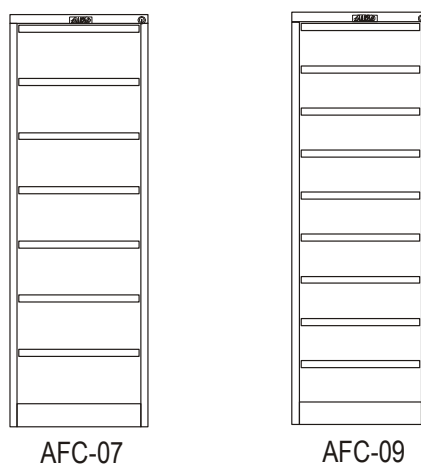

Альфа-Техника

ОФИСНАЯ МЕТАЛЛИЧЕСКАЯ МЕБЕЛЬ, ПРОИЗВОДСТВО - РОССИЯ

Материал – высокопрочная легированная сталь толщиной от 0.6 до 1.5 мм

Гарантия 5 лет

Сервисное послегарантийное обслуживание и ремонт

Модель	Размеры внешние, мм			Размеры внутренние, мм			Количество ящиков	Вес, кг	Цена, RUR
	выс	шир	глуб	выс	шир	глуб			

Картотечные шкафы для формата А4 (поставляются в разобранном виде, кроме AMF-1091/3)

AFC-02 (для папок Foolscap)	710	466	631	267	391	560	2	28	8024
AFC-03 (для папок Foolscap)	1020	466	631	267	391	560	3	39	10805
AFC-04 (для папок Foolscap)	1330	466	631	267	391	560	4	50	13380
AFC-05 (для папок Foolscap)	1634	466	631	267	391	560	5	61	16470

Картотечные шкафы для формата А5 и А6 (поставляются в собранном виде)

AFC-06 (картотека для карточек формата А5 и А6)	1327	553	631	168	476	560	6	62	17047
AFC-07 (картотека для карточек формата А5)	1327	515	631	168	433	560	7	71	19251
AFC-09 (картотека для карточек формата А6)	1327	470	631	128	393	560	9	75	23680